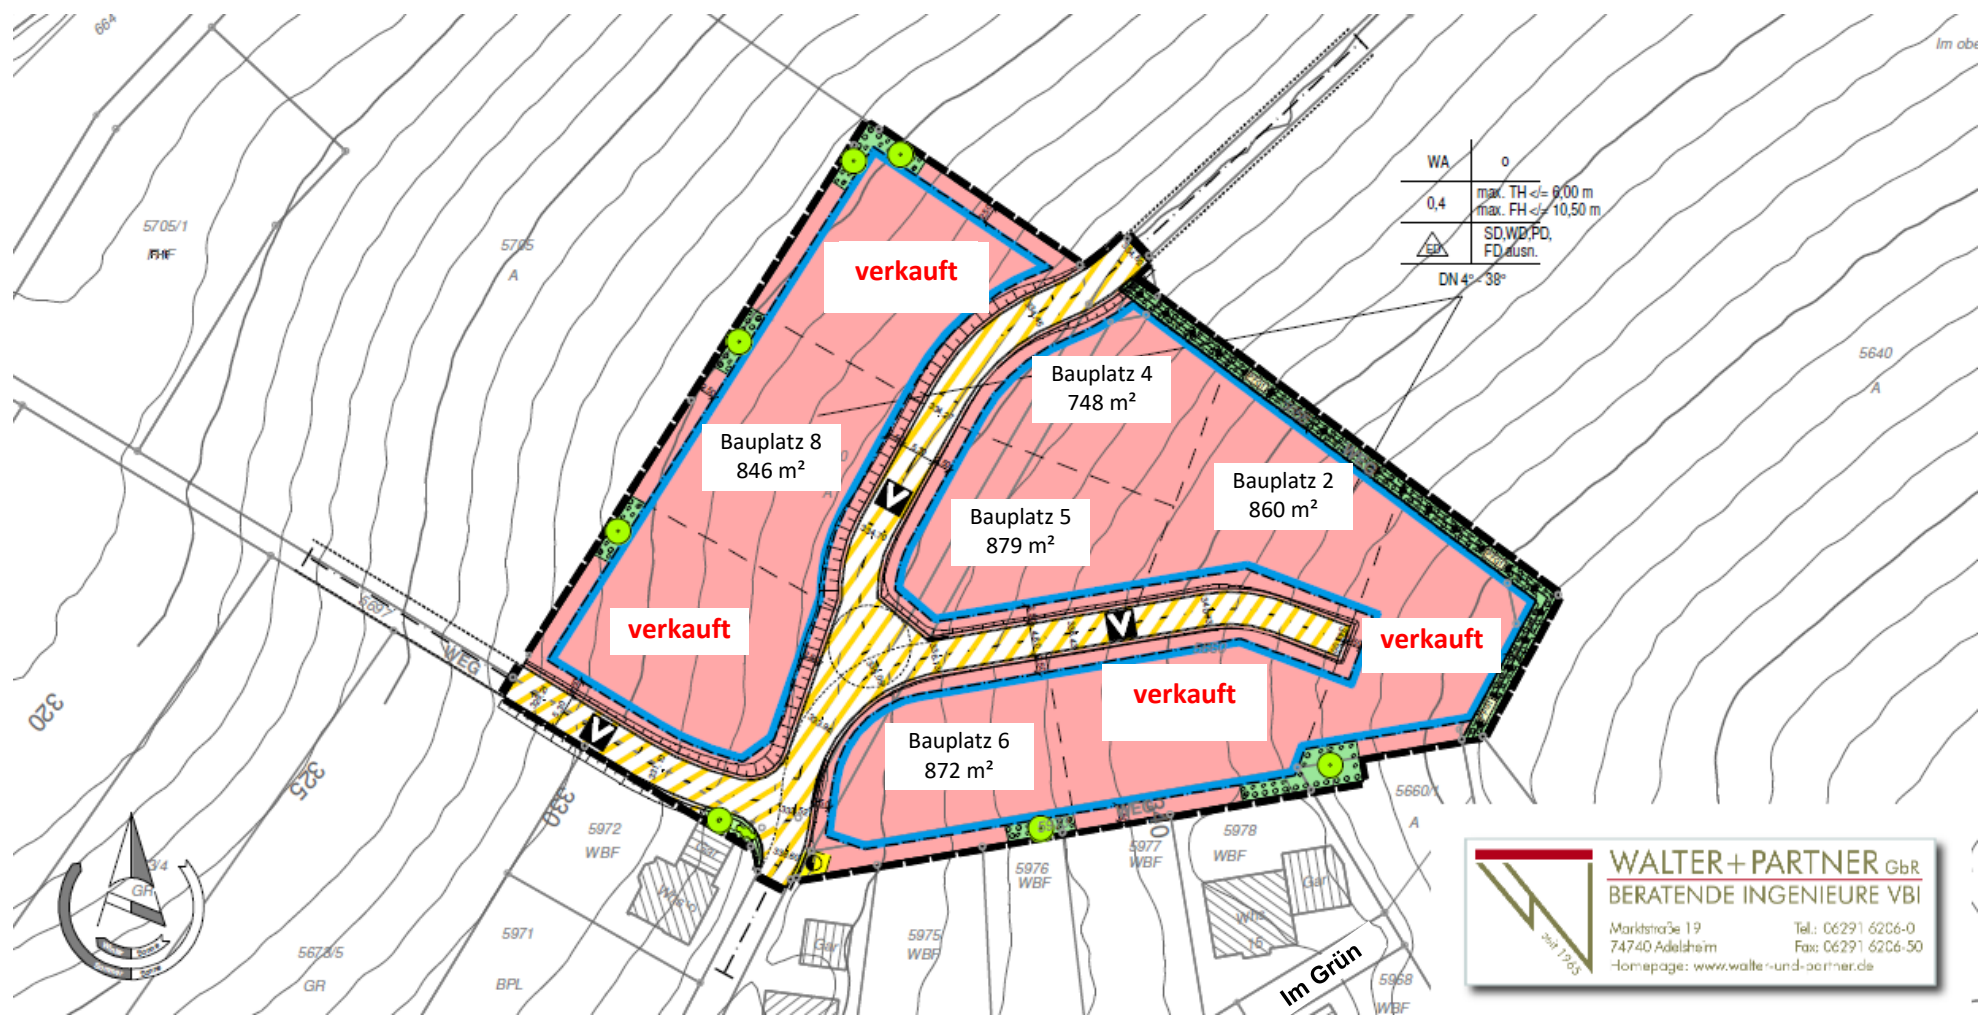

Neue Bauplätze in Brehmen „Im unteren Grün III“

WALTER + PARTNER GbR
BERATENDE INGENIEURE VBI

Markstraße 19
74740 Adelsheim
-homepage: www.walter-und-partner.de

Tel.: 06291 6206-0
Fax: 06291 6206-50